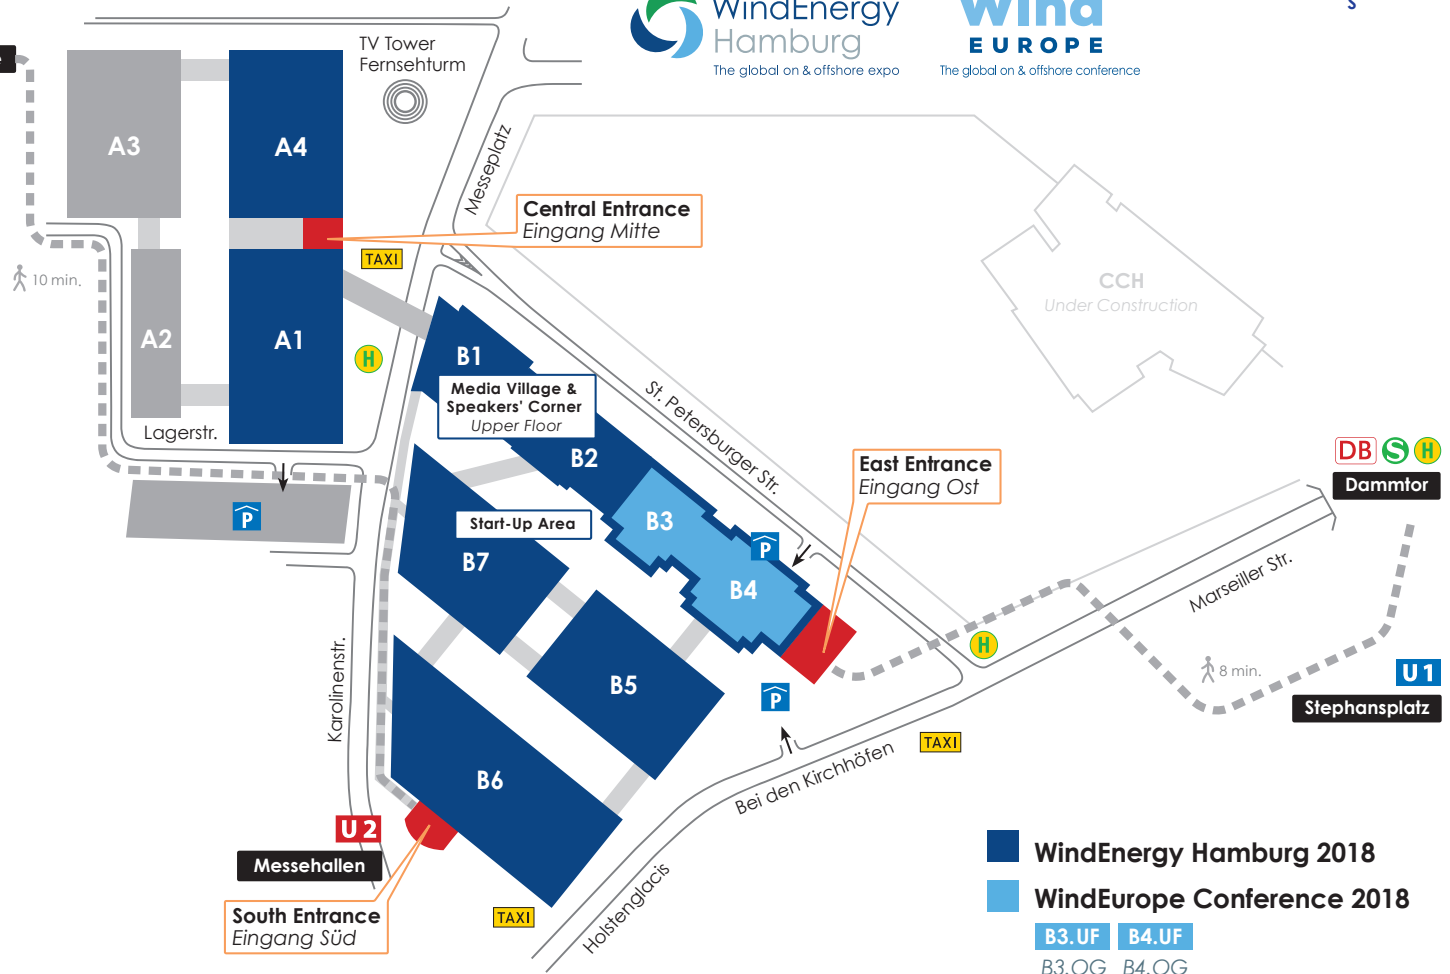

Site Map / Geländeplan

Hamburg, 25-28 September 2018

U3 S H

Sternschanze

TAXI P

A1 Finance & Insurance
Finanzierung & Versicherung

A4 Health & Safety
Arbeitsicherheit

B1.UF National Pavilions
B1.OG Nationenpavillons

B1.GF Danish Pavilion
B1.EG Nationenpavillon Dänemark

B2.GF Offshore & Logistics
B2.EG Offshore & Logistik

B3.GF Offshore
B3.EG Offshore

B4.GF Offshore
B4.EG Offshore

B5 Drive Technologies & Mechanical Components
Getriebe & mechanische Komponenten