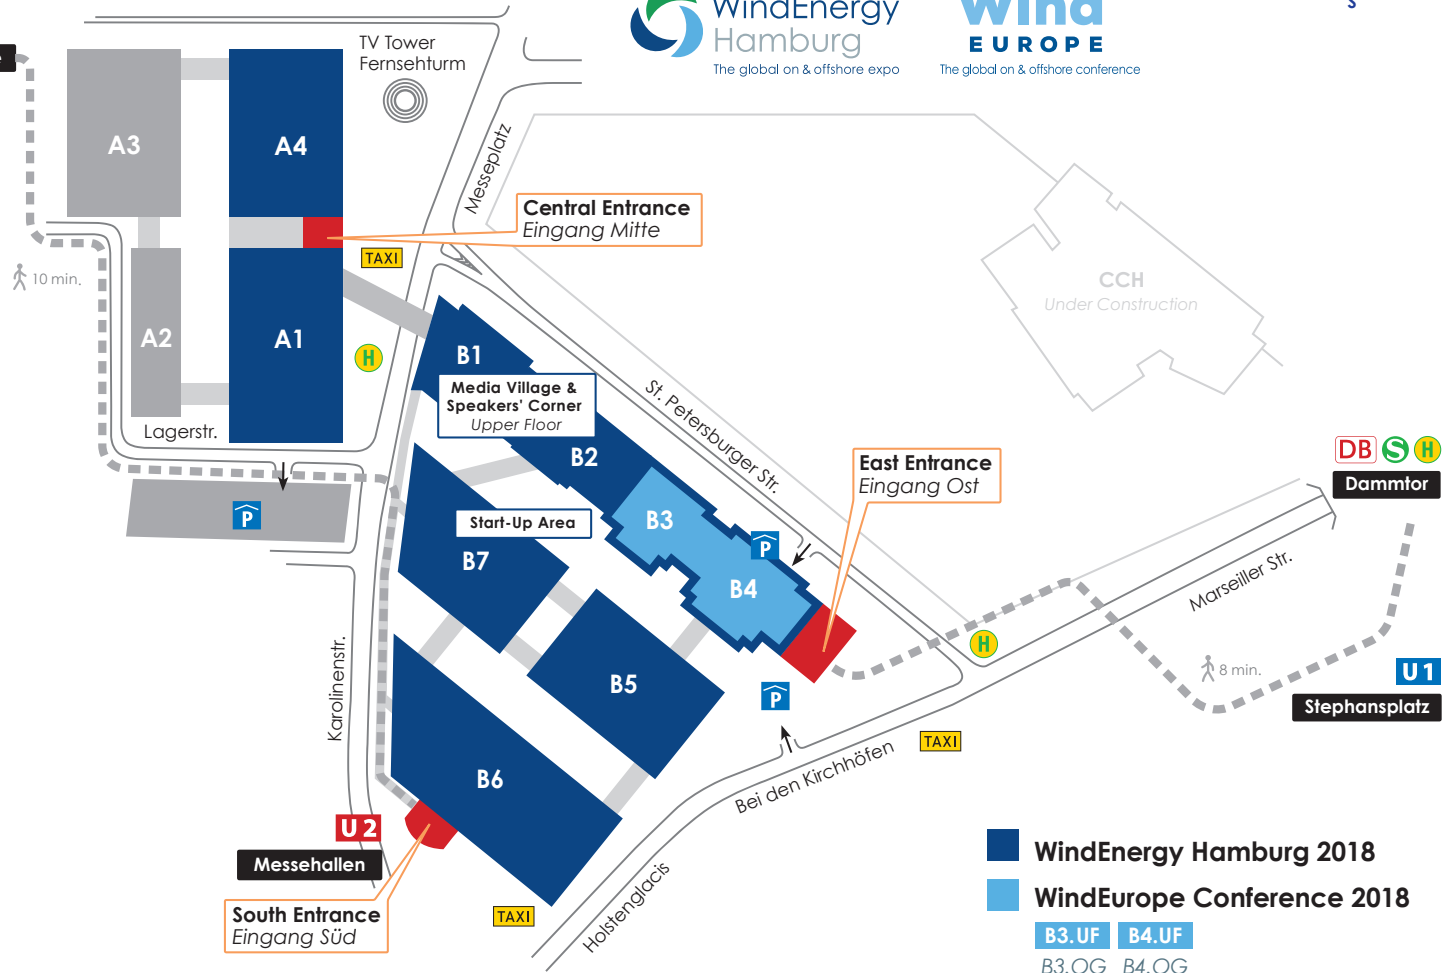

Site Map / Geländeplan

Hamburg, 25-28 September 2018

U3 S H

Sternschanze

TAXI P

A1 Finance & Insurance
Finanzierung & Versicherung

A4 Health & Safety
Arbeitsicherheit

B1.UF National Pavilions
B1.OG Nationenpavillons

B1.GF Danish Pavilion
B1.EG Nationenpavillon Dänemark

B2.GF Offshore & Logistics
B2.EG Offshore & Logistik

B3.GF Offshore
B3.EG Offshore

B4.GF Offshore
B4.EG Offshore

B5 Drive Technologies & Mechanical Components
Getriebe & mechanische Komponenten